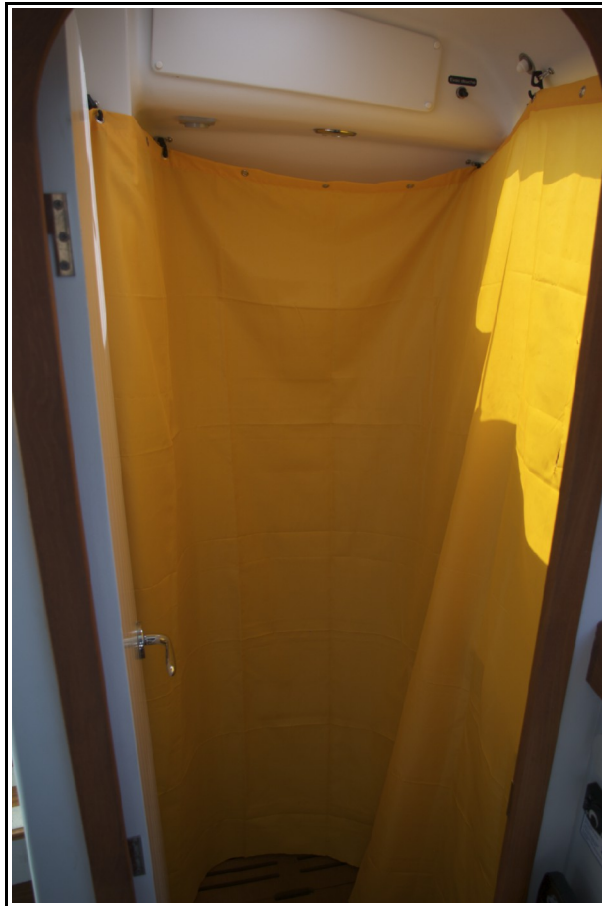

## RIDEAU DE DOUCHE

Une idée glanée sur le site de l'[avRM](#), avec comme différences

- Système d'accroche inversé
- Bas du rideau coupé au fer coupe bout.

Le résultat,  
puis les détails.